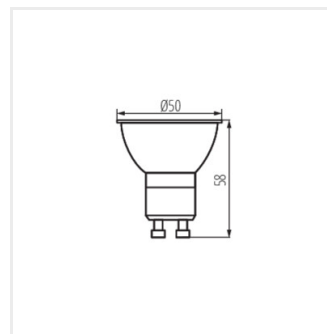

K LED GU10 7W-NW

K LED GU10 7W-CW

Létrehozás dátuma: 28.07.2025, 14:20

Fenntartjuk a műszaki változtatások bevezetésének jogát. A jelen anyagban található adatok jogi szempontból nem kötelező érvényűek.

Fotometria: adott termék vizsgálatokor elért eredmények.