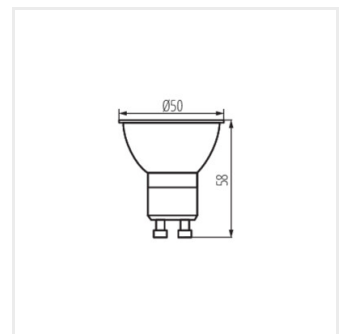

K LED GU10 7W-NW

K LED GU10 7W-CW

Létrehozás dátuma: 28.07.2025, 14:20

Fenntartjuk a műszaki változtatások bevezetésének jogát. A jelen anyagban található adatok jogi szempontból nem kötelező érvényűek.

Fotometria: adott termék vizsgálatokor elért eredmények.