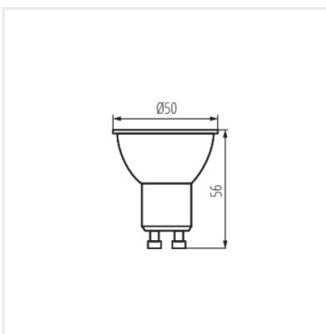

K LED GU10 6W