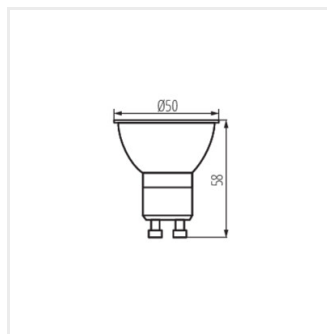

K LED GU10 7W-WW