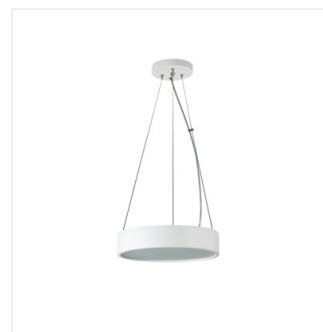

JASMIN C

Függesztett lámpatest

 220-240 AC	 50		IP 20		 5+25	
 0,5m	 1		CE	EAC	UK CA	

JASMIN C 270-G/O

JASMIN C 270-G/O	36499	max 20	E27	arany tölgy
JASMIN C 370-G/O	36500	2 x max 20	E27	arany tölgy
JASMIN C 470-G/O	36501	3 x max 20	E27	arany tölgy
JASMIN C 270-W/M	36502	max 20	E27	matt fehér
JASMIN C 370-W/M	36503	2 x max 20	E27	matt fehér
JASMIN C 470-W/M	36504	3 x max 20	E27	matt fehér
JASMIN C 270-B	36505	max 20	E27	fekete
JASMIN C 370-B	36506	2 x max 20	E27	fekete
JASMIN C 470-B	36507	3 x max 20	E27	fekete

A Kanlux JASMIN családba fából készült, cserélhető fényforrással rendelkező, kerek mennyezeti lámpatestek tartoznak. Számos méretben és színben elérhetők - 1, 2 vagy 3 E27 foglalattal. A család oldalfali típusokat is tartalmaz.

- acélhuzalra függesztett lámpatest
- Lámpaház anyaga: fa
- Búra anyaga: üveg

JASMIN C

Függesztett lámpatest

JASMIN C 270-G/O

JASMIN C 370-G/O

JASMIN C 470-G/O

JASMIN C 270-W/M

JASMIN C 370-W/M

JASMIN C 470-W/M

JASMIN C 270-B

JASMIN C 370-B

JASMIN C 470-B

JASMIN C

Függesztett lámpatest

JASMIN C 270

JASMIN C 470