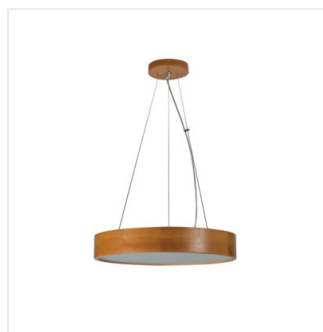

JASMIN C

Függesztett lámpatest

 220-240 AC	 50		IP 20		 5+25	
 0,5m	 1		CE	EAC	UK CA	

JASMIN C 270-G/O

JASMIN C 270-G/O	36499	max 20	E27	arany tölgy
JASMIN C 370-G/O	36500	2 x max 20	E27	arany tölgy
JASMIN C 470-G/O	36501	3 x max 20	E27	arany tölgy
JASMIN C 270-W/M	36502	max 20	E27	matt fehér
JASMIN C 370-W/M	36503	2 x max 20	E27	matt fehér
JASMIN C 470-W/M	36504	3 x max 20	E27	matt fehér
JASMIN C 270-B	36505	max 20	E27	fekete
JASMIN C 370-B	36506	2 x max 20	E27	fekete
JASMIN C 470-B	36507	3 x max 20	E27	fekete

A Kanlux JASMIN családba fából készült, cserélhető fényforrással rendelkező, kerek mennyezeti lámpatestek tartoznak. Számos méretben és színben elérhetők - 1, 2 vagy 3 E27 foglalattal. A család oldalfali típusokat is tartalmaz.

- acélhuzalra függesztett lámpatest
- Lámpaház anyaga: fa
- Búra anyaga: üveg

JASMIN C

Függesztett lámpatest

JASMIN C 270-G/O

JASMIN C 370-G/O

JASMIN C 470-G/O

JASMIN C 270-W/M

JASMIN C 370-W/M

JASMIN C 470-W/M

JASMIN C 270-B

JASMIN C 370-B

JASMIN C 470-B

JASMIN C

Függesztett lámpatest

JASMIN C 270

JASMIN C 470