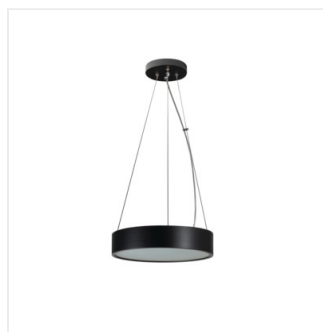

JASMIN C

Függesztett lámpatest

 220-240 AC	 50		IP 20		 5+25	
 0,5m	 1		CE	EAC	UK CA	

JASMIN C 270-G/O

JASMIN C 270-G/O	36499	max 20	E27	arany tölgy
JASMIN C 370-G/O	36500	2 x max 20	E27	arany tölgy
JASMIN C 470-G/O	36501	3 x max 20	E27	arany tölgy
JASMIN C 270-W/M	36502	max 20	E27	matt fehér
JASMIN C 370-W/M	36503	2 x max 20	E27	matt fehér
JASMIN C 470-W/M	36504	3 x max 20	E27	matt fehér
JASMIN C 270-B	36505	max 20	E27	fekete
JASMIN C 370-B	36506	2 x max 20	E27	fekete
JASMIN C 470-B	36507	3 x max 20	E27	fekete

A Kanlux JASMIN családba fából készült, cserélhető fényforrással rendelkező, kerek mennyezeti lámpatestek tartoznak. Számos méretben és színben elérhetők - 1, 2 vagy 3 E27 foglalattal. A család oldalfali típusokat is tartalmaz.

- acélhuzalra függesztett lámpatest
- Lámpaház anyaga: fa
- Búra anyaga: üveg

JASMIN C

Függesztett lámpatest

JASMIN C 270-G/O

JASMIN C 370-G/O

JASMIN C 470-G/O

JASMIN C 270-W/M

JASMIN C 370-W/M

JASMIN C 470-W/M

JASMIN C 270-B

JASMIN C 370-B

JASMIN C 470-B

JASMIN C

Függesztett lámpatest

JASMIN C 270

JASMIN C 470