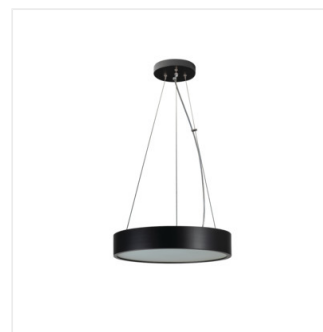

JASMIN C

Függesztett lámpatest

 220-240 AC	 50		IP 20		 5+25	
 0,5m	 1		CE	EAC	UK CA	

JASMIN C 270-G/O

JASMIN C 270-G/O	36499	max 20	E27	arany tölgy
JASMIN C 370-G/O	36500	2 x max 20	E27	arany tölgy
JASMIN C 470-G/O	36501	3 x max 20	E27	arany tölgy
JASMIN C 270-W/M	36502	max 20	E27	matt fehér
JASMIN C 370-W/M	36503	2 x max 20	E27	matt fehér
JASMIN C 470-W/M	36504	3 x max 20	E27	matt fehér
JASMIN C 270-B	36505	max 20	E27	fekete
JASMIN C 370-B	36506	2 x max 20	E27	fekete
JASMIN C 470-B	36507	3 x max 20	E27	fekete

A Kanlux JASMIN családba fából készült, cserélhető fényforrással rendelkező, kerek mennyezeti lámpatestek tartoznak. Számos méretben és színben elérhetők - 1, 2 vagy 3 E27 foglalattal. A család oldalfali típusokat is tartalmaz.

- acélhuzalra függesztett lámpatest
- Lámpaház anyaga: fa
- Búra anyaga: üveg

JASMIN C

Függesztett lámpatest

JASMIN C 270-G/O

JASMIN C 370-G/O

JASMIN C 470-G/O

JASMIN C 270-W/M

JASMIN C 370-W/M

JASMIN C 470-W/M

JASMIN C 270-B

JASMIN C 370-B

JASMIN C 470-B

JASMIN C

Függesztett lámpatest

JASMIN C 270

JASMIN C 470