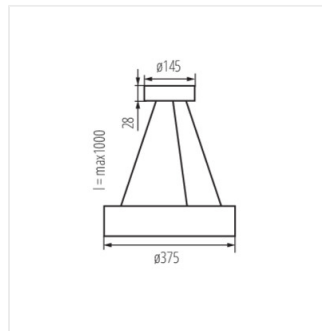

JASMIN C

Függesztett lámpatest

 220-240 AC	 50		IP 20		 5+25	
 0,5m	 1		CE	EAC	UK CA	

JASMIN C 270-G/O

JASMIN C 270-G/O	36499	max 20	E27	arany tölgy
JASMIN C 370-G/O	36500	2 x max 20	E27	arany tölgy
JASMIN C 470-G/O	36501	3 x max 20	E27	arany tölgy
JASMIN C 270-W/M	36502	max 20	E27	matt fehér
JASMIN C 370-W/M	36503	2 x max 20	E27	matt fehér
JASMIN C 470-W/M	36504	3 x max 20	E27	matt fehér
JASMIN C 270-B	36505	max 20	E27	fekete
JASMIN C 370-B	36506	2 x max 20	E27	fekete
JASMIN C 470-B	36507	3 x max 20	E27	fekete

JASMIN C 470-W/M

JASMIN C 270-B

JASMIN C 370-B

JASMIN C 470-B

JASMIN C

Függesztett lámpatest

JASMIN C 270

JASMIN C 470