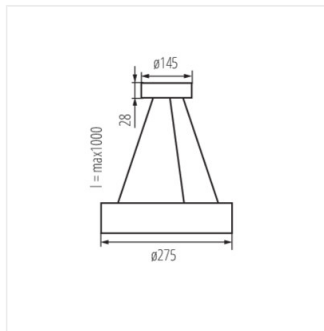

JASMIN C

Függesztett lámpatest

 220-240 AC	 50		IP 20		 5+25	
 0,5m	 1		CE	EAC	UK CA	

JASMIN C 270-G/O

JASMIN C 270-G/O	36499	max 20	E27	arany tölgy
JASMIN C 370-G/O	36500	2 x max 20	E27	arany tölgy
JASMIN C 470-G/O	36501	3 x max 20	E27	arany tölgy
JASMIN C 270-W/M	36502	max 20	E27	matt fehér
JASMIN C 370-W/M	36503	2 x max 20	E27	matt fehér
JASMIN C 470-W/M	36504	3 x max 20	E27	matt fehér
JASMIN C 270-B	36505	max 20	E27	fekete
JASMIN C 370-B	36506	2 x max 20	E27	fekete
JASMIN C 470-B	36507	3 x max 20	E27	fekete

JASMIN C 470-W/M

JASMIN C 270-B

JASMIN C 370-B

JASMIN C 470-B

JASMIN C

Függesztett lámpatest

JASMIN C 270

JASMIN C 470