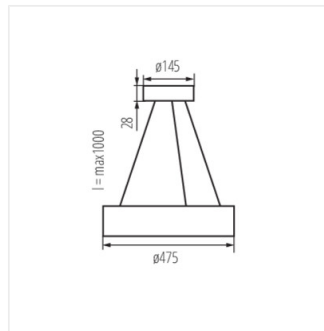

JASMIN C

Függesztett lámpatest

 220-240 AC	 50		IP 20		 5+25	
 0,5m	 1		CE	EAC	UK CA	

JASMIN C 270-G/O

JASMIN C 270-G/O	36499	max 20	E27	arany tölgy
JASMIN C 370-G/O	36500	2 x max 20	E27	arany tölgy
JASMIN C 470-G/O	36501	3 x max 20	E27	arany tölgy
JASMIN C 270-W/M	36502	max 20	E27	matt fehér
JASMIN C 370-W/M	36503	2 x max 20	E27	matt fehér
JASMIN C 470-W/M	36504	3 x max 20	E27	matt fehér
JASMIN C 270-B	36505	max 20	E27	fekete
JASMIN C 370-B	36506	2 x max 20	E27	fekete
JASMIN C 470-B	36507	3 x max 20	E27	fekete

JASMIN C 470-W/M

JASMIN C 270-B

JASMIN C 370-B

JASMIN C 470-B

JASMIN C

Függesztett lámpatest

JASMIN C 270

JASMIN C 470