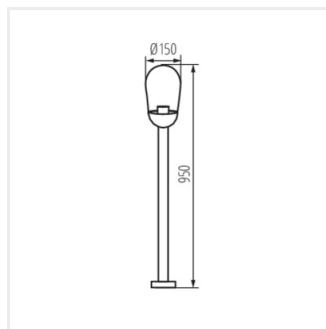

LIEGO

Cserélhető fényforrású kerti lámpatest

LIEGO 97 B