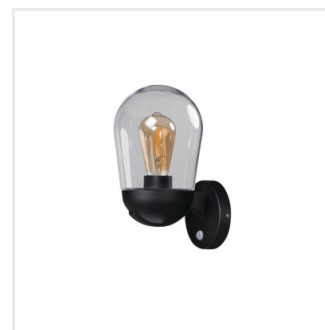

LIEGO

Cserélhető fényforrású kerti lámpatest

IP
44

[V] 220-240 AC	[Hz] 50				IP 44	
				CE	EAC	UK CA

LIEGO 97 B

LIEGO 97 B	36530	max 15	LED	E27	fekete
LIEGO 89 PEND B	36531	max 15	LED	E27	fekete
LIEGO EL 28 UP B	36532	max 15	LED	E27	fekete
LIEGO EL 28 UP SE B	36533	max 15	LED	E27	fekete
LIEGO 37 B	36534	max 15	LED	E27	fekete

La serie di lampade da giardino Kanlux LIEGO si caratterizzano per il design originale. Realizzati in vetro di forma ovale, sono perfetti se abbinati a lampade a filamento led e possono costituire una fonte di illuminazione aggiuntiva per il giardino. Possono essere utilizzati non solo per illuminare un il prato ma anche per i gazebo, terrazzi e patii. La serie da parete e' perfetta per i balconi. Su tutti i modella (lampada a sospensione, a palo, a parete) è possibile utilizzare sorgenti LED intercambiabili con attacco E27.

- Lámpaház anyaga: alumínium ötvözet
- Búra anyaga: üveg

LIEGO

Cserélhető fényforrású kerti lámpatest

LIEGO 97 B

LIEGO 89 PEND B

LIEGO EL 28 UP B

LIEGO EL 28 UP SE B

LIEGO 37 B

LIEGO

Cserélhető fényforrású kerti lámpatest

LIEGO 97 B

LIEGO 89 PEND B

LIEGO EL 28 UP B

LIEGO EL 28 UP SE B

LIEGO 37 B