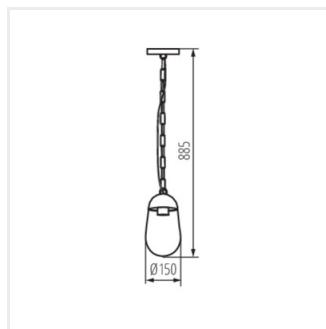

La serie di lampade da giardino Kanlux LIEGO si caratterizzano per il design originale. Realizzati in vetro di forma ovale, sono perfetti se abbinati a lampade a filamento led e possono costituire una fonte di illuminazione aggiuntiva per il giardino. Possono essere utilizzati non solo per illuminare un il prato ma anche per i gazebo, terrazzi e patii. La serie da parete e' perfetta per i balconi. Su tutti i modella (lampada a sospensione, a palo, a parete) è possibile utilizzare sorgenti LED intercambiabili con attacco E27.

- Lámpaház anyaga: alumínium ötvözet
- Búra anyaga: üveg

LIEGO

Cserélhető fényforrású kerti lámpatest

LIEGO 97 B

LIEGO 89 PEND B

LIEGO EL 28 UP B

LIEGO EL 28 UP SE B

LIEGO 37 B

LIEGO

Cserélhető fényforrású kerti lámpatest

LIEGO 97 B

LIEGO 89 PEND B

LIEGO EL 28 UP B

LIEGO EL 28 UP SE B

LIEGO 37 B