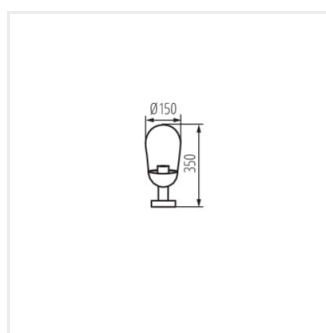

- Lámpaház anyaga: alumínium ötvözet
- Búra anyaga: üveg

LIEGO

Cserélhető fényforrású kerti lámpatest

LIEGO 97 B

LIEGO 89 PEND B

LIEGO EL 28 UP B

LIEGO EL 28 UP SE B

LIEGO 37 B

LIEGO

Cserélhető fényforrású kerti lámpatest

LIEGO 97 B

LIEGO 89 PEND B

LIEGO EL 28 UP B

LIEGO EL 28 UP SE B

LIEGO 37 B