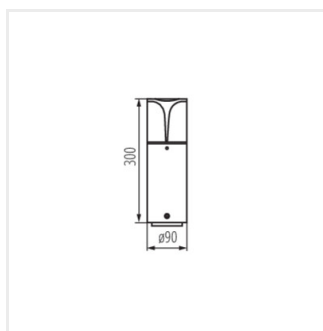

## PRESO

Cserélhető fényforrású kerti lámpatest

[V] 220-240 AC	[Hz] 50	Icon: No open flame	Icon: Light bulb	Icon: Grounding symbol	IP 44	Icon: House with lightning bolt
Icon: Temperature range -20+35	Icon: Light fixture	Icon: Beam diameter 1,5	Icon: Beam length 0,5m	CE	EAC	UK CA
Icon: Downward arrow						

## PRESO

Cserélhető fényforrású kerti lámpatest

PRESO 80 GR

PRESO 50 GR

PRESO 30 GR

PRESO EL 18 GR

PRESO 80 GR

PRESO 50 GR