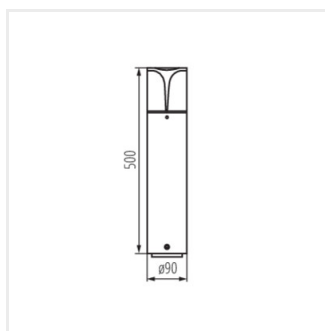

## PRESO

Cserélhető fényforrású kerti lámpatest

[V] 220-240 AC	[Hz] 50	Icon: No open flame	Icon: Light bulb	Icon: Grounding symbol	IP 44	Icon: House with lightning bolt
Icon: Temperature range -20+35	Icon: Light fixture	Icon: Beam diameter 1,5	Icon: Beam length 0,5m	CE	EAC	UK CA
Icon: Downward arrow						

## PRESO

Cserélhető fényforrású kerti lámpatest

PRESO 80 GR

PRESO 50 GR

PRESO 30 GR

PRESO EL 18 GR

PRESO 80 GR

PRESO 50 GR