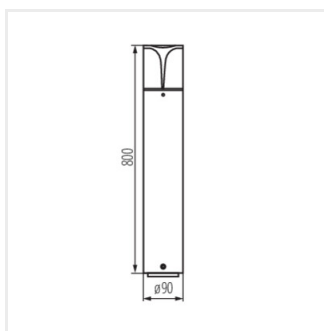

## PRESO

Cserélhető fényforrású kerti lámpatest

PRESO 80 GR

PRESO 50 GR

PRESO 30 GR

PRESO EL 18 GR

PRESO 80 GR

PRESO 50 GR