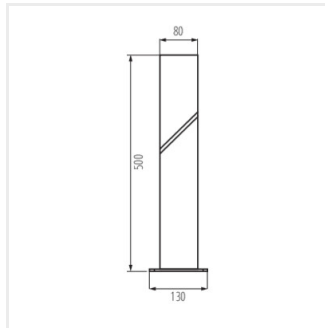

LAVEN

Cserélhető fényforrású kerti lámpatest

LAVEN 50 GR