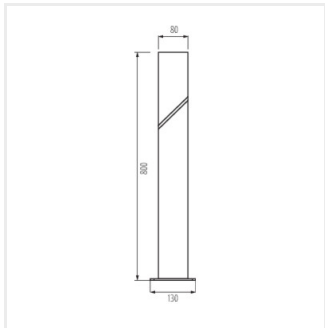

LAVEN

Cserélhető fényforrású kerti lámpatest

LAVEN 80 GR