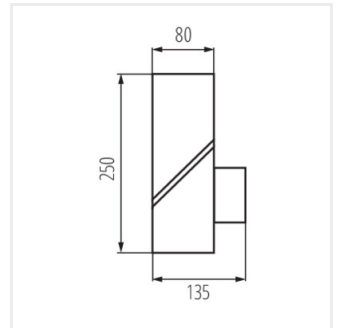

LAVEN EL 25 GR