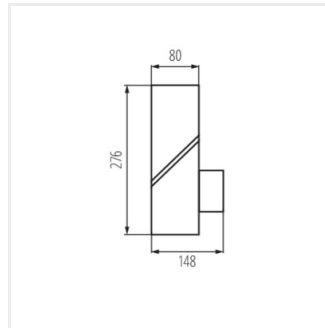

LAVEN EL 28 SE-GR