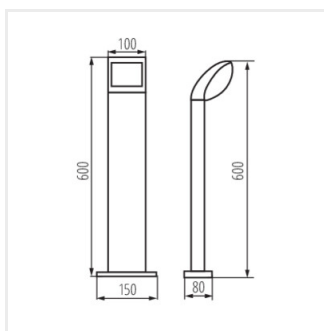

ABETE LED

Kerti LED lámpatest

[V] 220-240 AC	[Hz] 50	≥15000	[h] 30000	elliptise ≤ 6x MacAdam	Ra 80	SMD
		IP 44		°C -20+35		0,2m
lm W 77	CE	EAC	UK CA			

ABETE LED 60 GR

	[W]	[lm]	Tc [K]		
ABETE LED 60 GR	36570	7	540	4000	a padlón grafit
ABETE LED 80 GR	36571	7	540	4000	a padlón grafit
ABETE LED EL 20 GR	36572	7	540	4000	szereles: oldalfali grafit
ABETE LED EL 20 SE-GR	36573	7	540	4000	szereles: oldalfali grafit

- Lámpaház anyaga: alumínium ötvözet
- Búra anyaga: műanyag

ABETE LED

Kerti LED lámpatest

ABETE LED 60 GR

ABETE LED 80 GR

ABETE LED EL 20 GR

ABETE LED EL 20 SE-GR

ABETE LED 60 GR