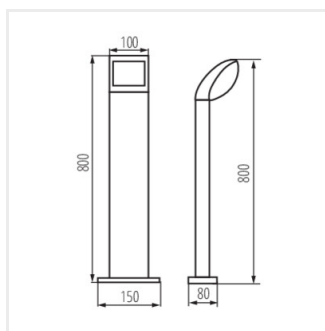

ABETE LED

Kerti LED lámpatest

[V] 220-240 AC	[Hz] 50	≥15000	[h] 30000	elliptise ≤ 6x MacAdam	Ra 80	SMD
		IP 44		°C -20+35		0,2m
lm W 77	CE	EAC	UK CA			

ABETE LED 60 GR

	[W]	[lm]	Tc [K]		
ABETE LED 60 GR	36570	7	540	4000	a padlón grafit
ABETE LED 80 GR	36571	7	540	4000	a padlón grafit
ABETE LED EL 20 GR	36572	7	540	4000	szereles: oldalfali grafit
ABETE LED EL 20 SE-GR	36573	7	540	4000	szereles: oldalfali grafit

- Lámpaház anyaga: alumínium ötvözet
- Búra anyaga: műanyag

ABETE LED

Kerti LED lámpatest

ABETE LED 60 GR

ABETE LED 80 GR

ABETE LED EL 20 GR

ABETE LED EL 20 SE-GR

ABETE LED 60 GR