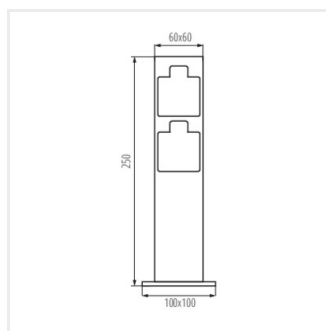

NASTO 2SOC FR B