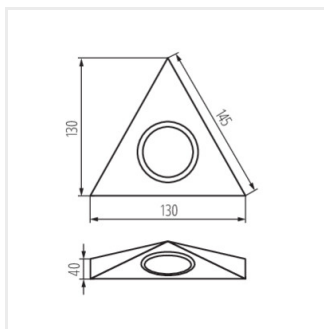

ZEPO

Bútorvilágító spot lámpatest

ZEPO LFD-T02