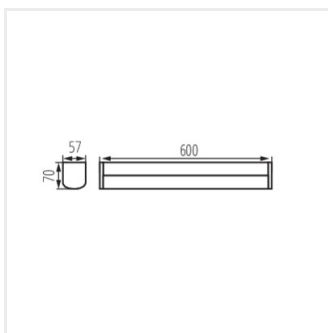

AKVO IP44 S 15W