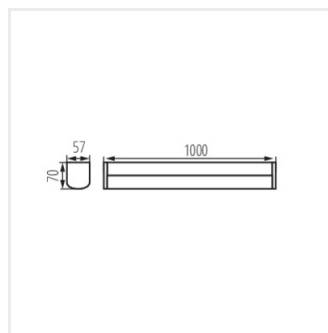

AKVO IP44 S 23W

Létrehozás dátuma: 28.07.2025, 16:15

Fenntartjuk a műszaki változtatások bevezetésének jogát. A jelen anyagban található adatok jogi szempontból nem kötelező érvényűek.

Fotometria: adott termék vizsgálatokor elért eredmények.

Kanlux S.A. ul. Objazdowa 1-3, 41-922 Radzionków, Poland kanlux@kanlux.com

HU