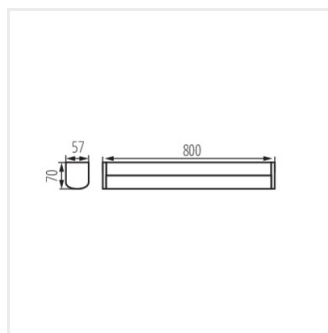

AKVO IP44 S 20W