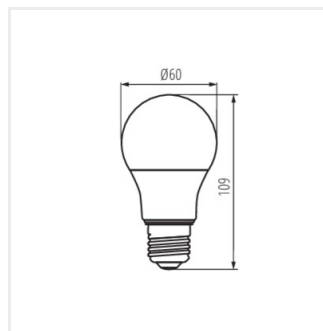

IQ-LED A60 7,8W