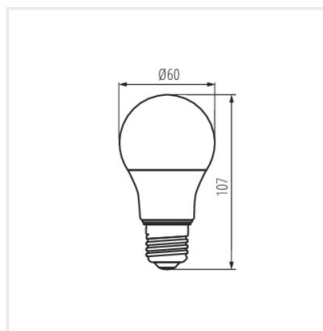

IQ-LED A60 5,9W