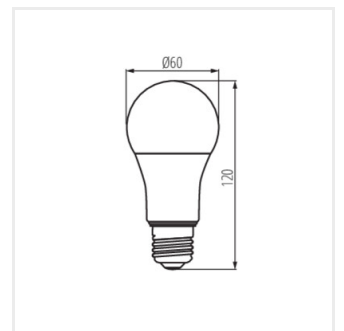

IQ-LED A60 11W

Létrehozás dátuma: 02.02.2024, 17:37

Fenntartjuk a műszaki változtatások bevezetésének jogát. A jelen anyagban található adatok jogi szempontból nem kötelező érvényűek.

HU