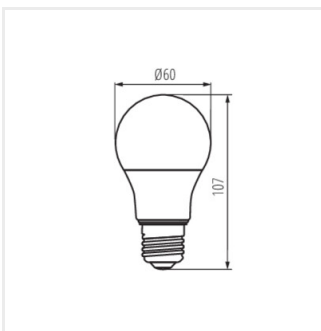

IQ-LED A60 3,4W