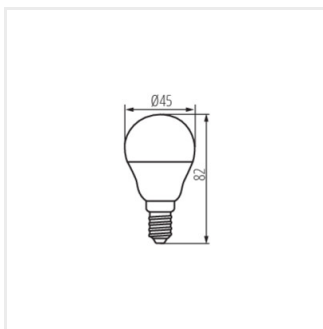

IQ-LED G45E14 3,4W