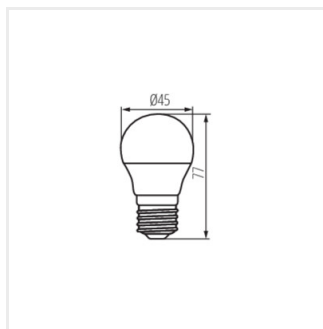

IQ-LED G45E27 3,4W