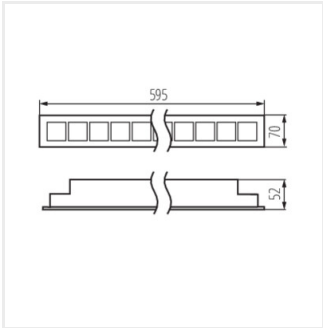

HIERRO

LED lámpatest

 220-240 AC	 50	 ≥30000	 50000	 Ra 80	
		 IP 20		 5÷25	
 1,5÷2,5		 0,5m			

HR-ML-WW-W-PT

HIERRO

LED lámpatest

								
		[W]	T _c [K]	TYPE	[°]		[lm]	[mm]
HR-ML-WW-W-PT	37026	18	3000	raszter	X60/Y60	fehér	2350	595
HR-MM-WW-W-PT	37027	23	3000	raszter	X60/Y60	fehér	2850	595
HR-MH-WW-W-PT	37028	28	3000	raszter	X60/Y60	fehér	3300	595
HR-ML-WW-B-PT	37034	18	3000	raszter	X60/Y60	fekete	2100	595
HR-MM-WW-B-PT	37035	23	3000	raszter	X60/Y60	fekete	2500	595
HR-MH-WW-B-PT	37036	28	3000	raszter	X60/Y60	fekete	2900	595
HR-ML-WN-W-PT	37042	18	3500	raszter	X60/Y60	fehér	2400	595
HR-MM-WN-W-PT	37043	23	3500	raszter	X60/Y60	fehér	2900	595
HR-MH-WN-W-PT	37044	28	3500	raszter	X60/Y60	fehér	3350	595
HR-ML-WN-B-PT	37050	18	3500	raszter	X60/Y60	fekete	2150	595
HR-MM-WN-B-PT	37051	23	3500	raszter	X60/Y60	fekete	2600	595
HR-MH-WN-B-PT	37052	28	3500	raszter	X60/Y60	fekete	3000	595
HR-ML-NW-W-PT	37058	18	4000	raszter	X60/Y60	fehér	2450	595
HR-MM-NW-W-PT	37059	23	4000	raszter	X60/Y60	fehér	3000	595
HR-MH-NW-W-PT	37060	28	4000	raszter	X60/Y60	fehér	3450	595
HR-ML-NW-B-PT	37066	18	4000	raszter	X60/Y60	fekete	2200	595
HR-MM-NW-B-PT	37067	23	4000	raszter	X60/Y60	fekete	2650	595
HR-MH-NW-B-PT	37068	28	4000	raszter	X60/Y60	fekete	3050	595

HR-MH-WW-B-PT

HR-ML-WN-W-PT

HR-MM-WN-W-PT

HR-MH-WN-W-PT

HR-ML-WN-B-PT

HR-MM-WN-B-PT

HR-MH-WN-B-PT

HR-ML-NW-W-PT

HR-MM-NW-W-PT

HR-MH-NW-W-PT

HR-ML-NW-B-PT

HIERRO

LED lámpatest

HR-MM-NW-B-PT

HR-MH-NW-B-PT

HR-M-PT