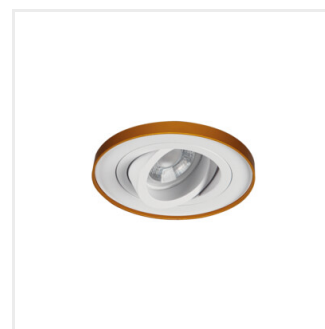

TINY BORD

Dekorációs keret

TINY BORD DTO-B

TINY BORD DTO-B	37165	max 10	fekete	egy tengelyben	30
TINY BORD DTO-B/G	37166	max 10	fekete / arany	egy tengelyben	30
TINY BORD DTO-W	37167	max 10	fehér	egy tengelyben	30
TINY BORD DTO-W/G	37168	max 10	fehér / arany	egy tengelyben	30

- Lámpaház anyaga: alumínium ötvözet

Létrehozás dátuma: 30.01.2024, 12:15

Fenntartjuk a műszaki változtatások bevezetésének jogát. A jelen anyagban található adatok jogi szempontból nem kötelező érvényűek.

TINY BORD

Dekorációs keret

TINY BORD DTO-B

TINY BORD DTO-B/G

TINY BORD DTO-W

TINY BORD DTO-W/G

TINY BORD DTO