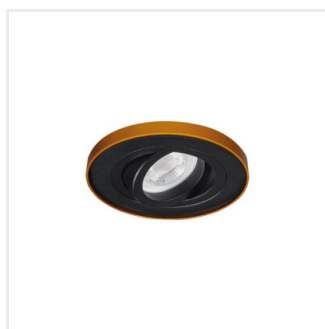

TINY BORD

Dekorációs keret

TINY BORD DTO-B

TINY BORD DTO-B	37165	max 10	fekete	egy tengelyben	30
TINY BORD DTO-B/G	37166	max 10	fekete / arany	egy tengelyben	30
TINY BORD DTO-W	37167	max 10	fehér	egy tengelyben	30
TINY BORD DTO-W/G	37168	max 10	fehér / arany	egy tengelyben	30

- Lámpaház anyaga: alumínium ötvözet

Létrehozás dátuma: 30.01.2024, 12:15

Fenntartjuk a műszaki változtatások bevezetésének jogát. A jelen anyagban található adatok jogi szempontból nem kötelező érvényűek.

TINY BORD

Dekorációs keret

TINY BORD DTO-B

TINY BORD DTO-B/G

TINY BORD DTO-W

TINY BORD DTO-W/G

TINY BORD DTO