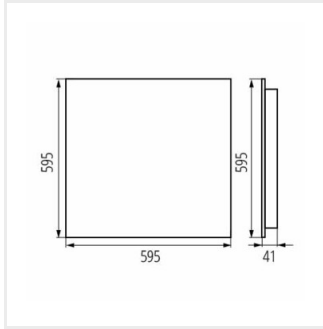

OFIS S

Oprawa LED podtynkowa

OS RX P1