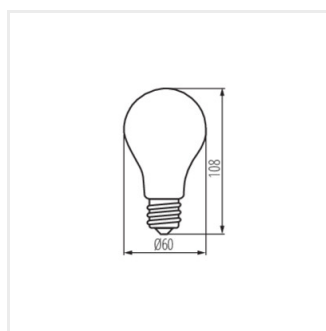

- Búra anyaga: üveg

XLEDIM A60

LED fényforrás

XLEDIM A60 E27 11W-WW

XLEDIM A60 E27 11W-NW

XLEDIM A60 E27 11W-CW

XLEDIM A60 E27 11W