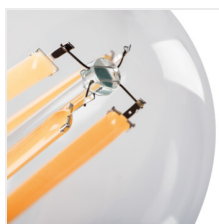

XLEDIM A60

LED fényforrás

[V] 220-240 AC	[Hz] 50	FILAMENT	360° Φ _{use}	ellipse ≤ 6x MacKadam	Ra 80	≥25000
15000 [h]	Hg		CE	EAC	UK CA	

XLEDIM A60 E27 11W-WW

XLEDIM A60 E27 11W-WW	37240	11	100	1521	2700	320	E27	D
XLEDIM A60 E27 11W-NW	37241	11	100	1521	4000	320	E27	D
XLEDIM A60 E27 11W-CW	37242	11	100	1521	6500	320	E27	D

- Búra anyaga: üveg

XLEDIM A60

LED fényforrás

XLEDIM A60 E27 11W-WW

XLEDIM A60 E27 11W-NW

XLEDIM A60 E27 11W-CW

XLEDIM A60 E27 11W