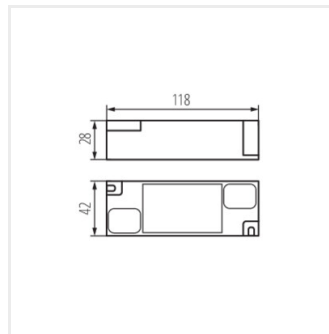

BLINGO DRVM34W ON-OFF