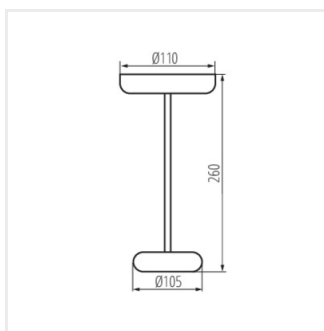

FLUXY LED IP44