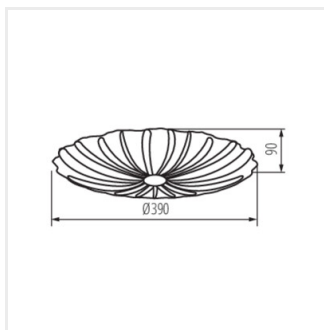

BONSA LED 17,5W NW

BONSA LED 17,5W NW **37322** 17,5 LED 1580 4000 fehér

- Lámpaház anyaga: fém
- Búra anyaga: műanyag

BONSA LED

Mennyezeti LED lámpa

BONSA LED 17,5W NW

BONSA LED 17,5W NW