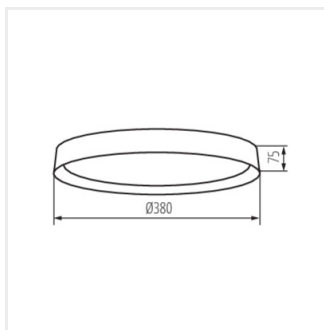

SOLN LED 17,5W NW B/G