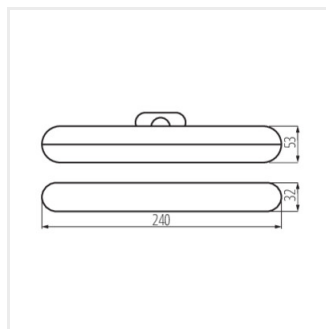

## 37390 CALIZA LED CCT W

Oldalfali LED lámpatest

3,7 DC ACCU	max 160	$\geq 15000$	25000	3000/4000/6500	$\leq 6x$ Machdam	80
SMD			IP 20		5-25	
180	0,1m		max 80			

CALIZA LED CCT W 37390 max 2 fehér

- Lámpaház anyaga: műanyag
- Búra anyaga: műanyag

## 37390 CALIZA LED CCT W

---

Oldalfali LED lámpatest

CALIZA LED CCT W