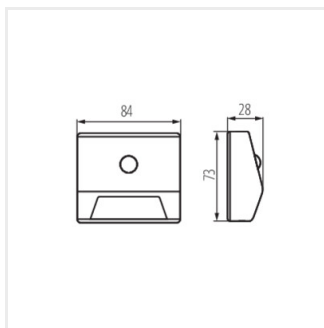

- Lámpaház anyaga: műanyag
- Búra anyaga: műanyag

IRS 3XAAA

LED lépcsővilágító lámpatest

IRS3xAAA LED PIR W-NW

IRS3xAAA LED PIR W-NW