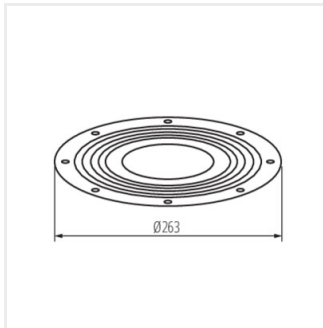

HBPHS LENS 200W 60D