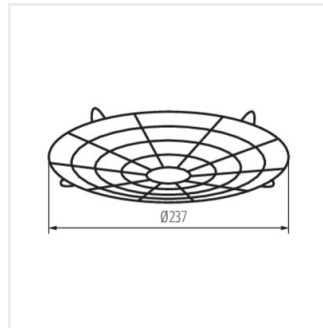

HBPHS GRID 150W