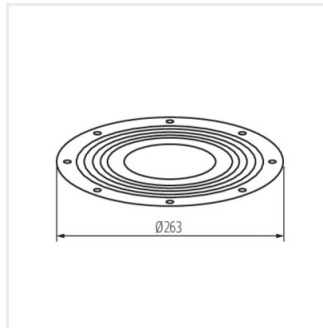

HBPHS LENS 200W 120D