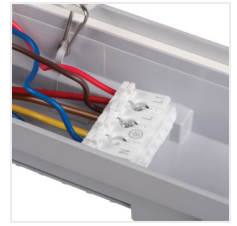

MAH PRO Y

Por- és páramentes LED-lámpatest

up to
170 $\frac{\text{lm}}{\text{W}}$

IP
65

EA
SY
Instal
lation

$[\text{V}]$ 220-240 AC	$[\text{Hz}]$ 50	≥ 80000	$[\text{h}]$ 100000	elliptipse $\leq 6^\circ$ MacAdam	Ra 80	SMD
		IP 65		$[\text{°C}]$ -20÷40		IK 08
	$[\text{mm}^2]$ 1÷2,5	---m 0,5m	CE	EAC	UK CA	

A Kanlux MAH PRO lámpatestek a hermetikus lámpatestek sorozatának legújabb modelljei, amelyeket nyitható lámpaház jellemez, és amelyeket a legmagasabb minőség és funkcionalitás biztosítása érdekében terveztek. Márkás alkatrészekkel, többek között TRIDONIC tápegységgel és Everlight LED-ekkel vannak felszerelve, minek köszönhetően akár 7 év garanciát is vállalunk. Ezek a lámpatestek a megbízhatóság szinonimái. Az akár 170lm/W fényhasznosítással és az IP65 besorolással minden körülmények között kiváló megvilágítást biztosítanak. Ezenkívül rendkívül sokoldalúan használhatók, köszönhetően a szabályozható teljesítménynek és fényáramnak, valamint a cserélhető tápegységnek és a mozgásérzékelővel való kiegészítés lehetőségének. A gyorscsatlakozókkal biztosított gyors szerelés és az átmenő vezetékek által a telepítés gyors és problémamentes. További előny a mechanikai sérülések elleni magas IK08 védelem. Ez egy nélkülözhetetlen termékszéria azok számára, akiknek minden körülmények között kiváló minőségre és megbízhatóságra van szükségük.