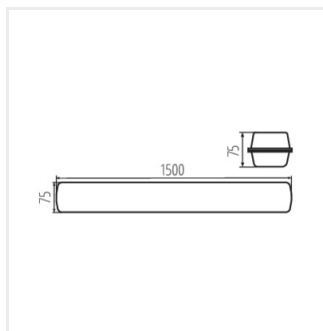

MAH PRO Y

Por- és páramentes LED-lámpatest

MAH PRO Y 38W 12R-NW

MAH PRO Y 52W 15R-NW

MAH PRO Y 38W 12R-NW

MAH PRO Y 52W 15R-NW

MAH PRO Y

Por- és páramentes LED-lámpatest