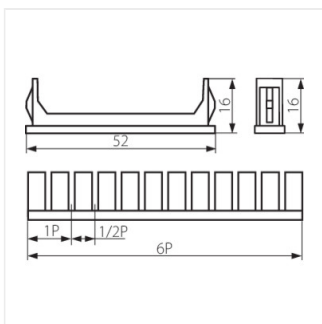

03859 Z-DB

2X1P+8X1/2P végzáró elem

Z-DB **03859** szürke

Elosztódoboz előlap a hiányzó modulok helyének lefedésére. A szett két 1P (17,5 mm) és nyolc 0,5P (8,75 mm) méretű elemet tartalmaz.

Z-DB