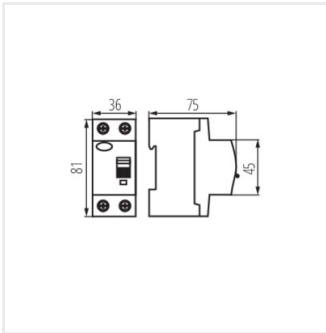

KRD10-2/25/300-AC