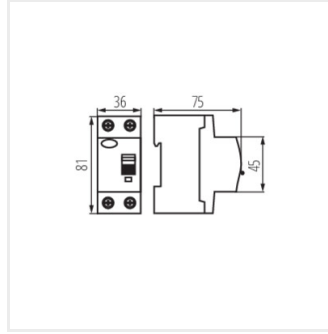

Fotometria: adott termék vizsgálatkor elért eredmények.

Kanlux S.A. ul. Objazdowa 1-3, 41-922 Radzionków, Poland kanlux@kanlux.com

KRD10-2

Életvédelmi relé, 2P

KRD10-2/63/300-B

KRD10-2/16/10-AC

KRD10-2/16/10-A