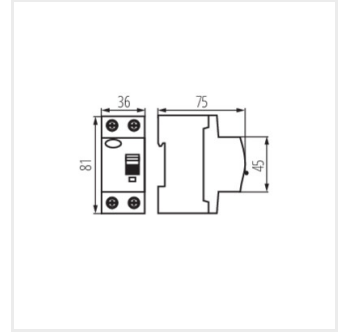

Fotometria: adott termék vizsgálatkor elért eredmények.

Kanlux S.A. ul. Objazdowa 1-3, 41-922 Radzionków, Poland kanlux@kanlux.com

KRD10-2

Életvédelmi relé, 2P

KRD10-2/63/300-B

KRD10-2/16/10-AC

KRD10-2/16/10-A