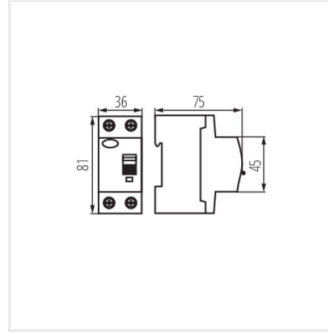

KRD10-2/16/10-A