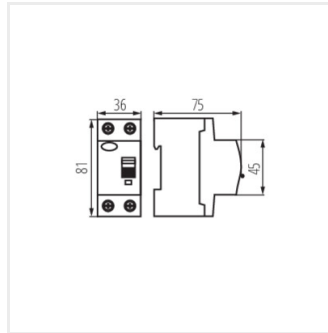

KRD10-2/40/30-AC