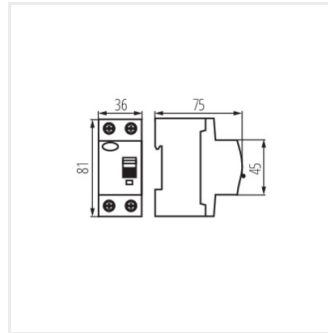

KRD10-2/40/30-A

Létrehozás dátuma: 24.03.2026, 08:05

Fenntartjuk a műszaki változtatások bevezetésének jogát. A jelen anyagban található adatok jogi szempontból nem kötelező érvényűek.

Fotometria: adott termék vizsgálatkor elért eredmények.

Kanlux S.A. ul. Objazdowa 1-3, 41-922 Radzionków, Poland kanlux@kanlux.com