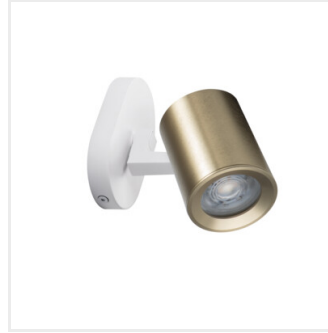

## Kanlux LAURIN

A Kanlux LAURIN család a fali-mennyezeti lámpatestek széles kínálatát tartalmazza. Az egyszerű és minimalista megjelenés sikeresen alkalmazható a ház számos helyiségében. A fejek tetszőleges irányíthatósága a lámpatestek további előnyei közé tartozik.

LAURIN EL-40 W

LAURIN EL-40 B

LAURIN EL-10 B-G

LAURIN EL-21 B-G

LAURIN EL-31 B-G

LAURIN EL-30 B-G

LAURIN EL-10 W-G

LAURIN EL-21 W-G