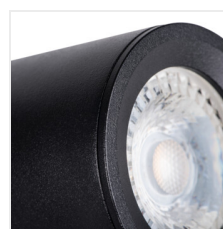

LAURIN EL-10 W