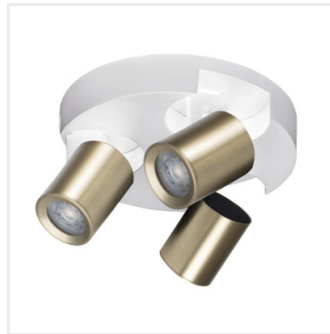

LAURIN EL-30 W-G