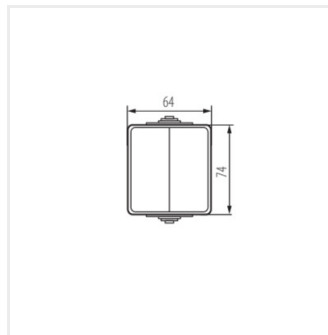

Fotometria: adott termék vizsgálatokor elért eredmények.

Kanlux S.A. ul. Objazdowa 1-3, 41-922 Radzionków, Poland kanlux@kanlux.com

TEKNO IP65GR 1G2W

TEKNO IP65GR 2G2W

TEKNO IP65GR 1GPB

TEKNO IP65GR 2G1W

TEKNO IP65GR 1G2W