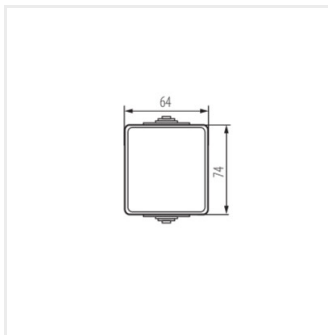

Fotometria: adott termék vizsgálatokor elért eredmények.

Kanlux S.A. ul. Objazdowa 1-3, 41-922 Radzionków, Poland kanlux@kanlux.com

TEKNO IP65GR 1G2W

TEKNO IP65GR 2G2W

TEKNO IP65GR 1GPB

TEKNO IP65GR 2G1W

TEKNO IP65GR 1G2W