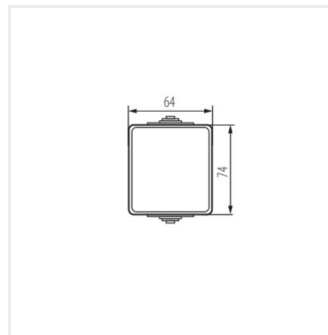

TEKNO IP65GR 1GPB