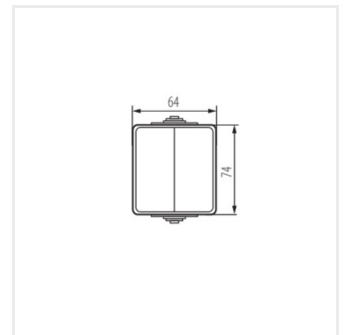

TEKNO IP65GR 2G1W