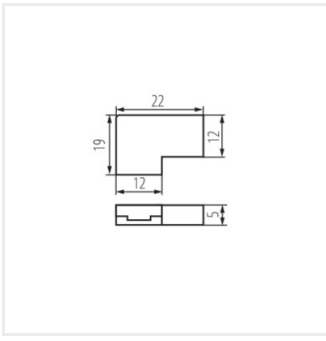

## Kanlux CON P RGB

 12 DC; 24 DC	<b>IP</b> 20	 2	 10	 10	 4	
						

CON P 10 RGB L

CON P 10 RGB L | 39538

CON P 10 RGB L

CON P 10 RGB L

Létrehozás dátuma: 11.06.2026, 15:14

Fenntartjuk a műszaki változtatások bevezetésének jogát. A jelen anyagban található adatok jogi szempontból nem kötelező érvényűek.