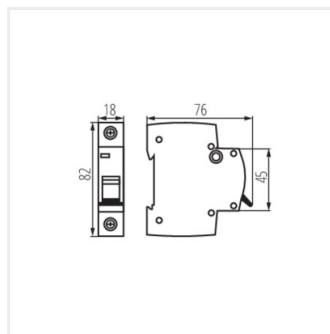

KMB6-P-25/1