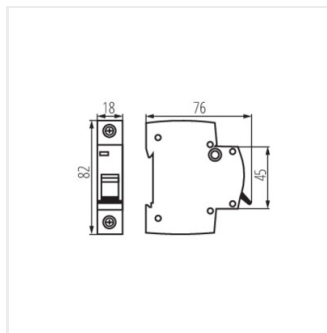

KMB6-P-16/1