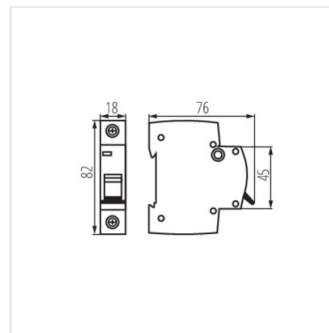

KMB6-P-20/1