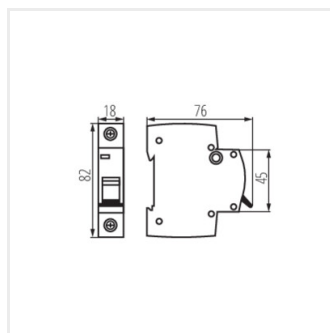

KMB6-P-63/1

Létrehozás dátuma: 18.02.2026, 09:30

Fenntartjuk a műszaki változtatások bevezetésének jogát. A jelen anyagban található adatok jogi szempontból nem kötelező érvényűek.

Fotometria: adott termék vizsgálatkor elért eredmények.

Kanlux S.A. ul. Objazdowa 1-3, 41-922 Radzionków, Poland kanlux@kanlux.com