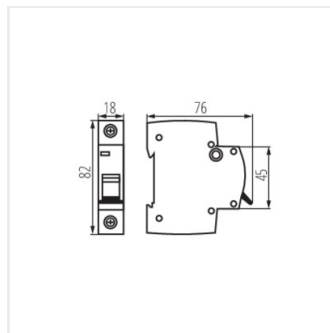

KMB6-P

Ogranicznik mocy umownej

KMB6-P-10/1