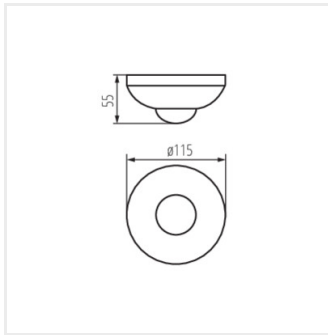

ZONA JQ-37

Létrehozás dátuma: 28.07.2025, 17:45

Fenntartjuk a műszaki változtatások bevezetésének jogát. A jelen anyagban található adatok jogi szempontból nem kötelező érvényűek.

Fotometria: adott termék vizsgálatokor elért eredmények.

Kanlux S.A. ul. Objazdowa 1-3, 41-922 Radzionków, Poland kanlux@kanlux.com