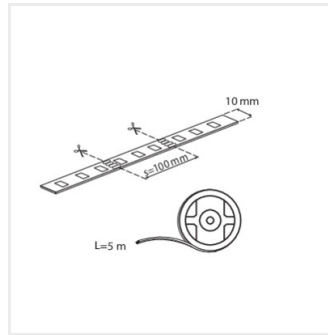

LEDS-B7,2W/M12IP54RGB

Tartozékok

19036

CONNECTOR RGB 10-CP

Csatlakozó LED szalaghoz, CONNECTOR RGB 10-CP (19036)

19037

CONNECTOR RGB 10-CPC

Csatlakozó LED szalaghoz, CONNECTOR RGB 10-CPC (19037)

19038

CONNECTOR RGB 10

Csatlakozó LED szalaghoz, CONNECTOR RGB 10 (19038)

Létrehozás dátuma: 20.04.2026, 08:15

Fenntartjuk a műszaki változtatások bevezetésének jogát. A jelen anyagban található adatok jogi szempontból nem kötelező érvényűek.

Fotometria: adott termék vizsgálatkor elért eredmények.

Kanlux S.A. ul. Objazdowa 1-3, 41-922 Radzionków, Poland kanlux@kanlux.com

HU