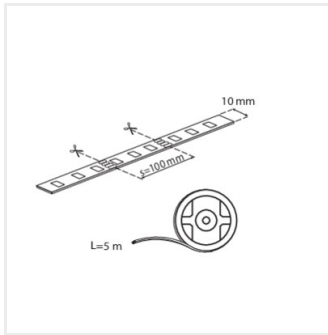

LEDS-B7,2W/M12IP00RGB