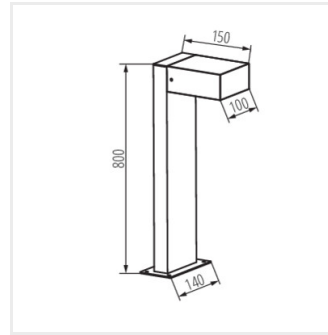

Kanlux

Kanlux LEGINO

- Védőüveg anyaga: üveg

IP
65

 220-240 AC	 50			IP 65		 -20÷35
	 1=1,5	 0,5m	CE	EAC	UK CA	

LEGINO GX53 EL5 B

LEGINO GX53 EL5 B	46390	max 11	LED	GX53	fekete
LEGINO GX53 50 B	46391	max 11	LED	GX53	fekete
LEGINO GX53 80 B	46392	max 11	LED	GX53	fekete

LEGINO GX53 EL5 B

LEGINO GX53 50 B

LEGINO GX53 80 B

LEGINO GX53 EL5 B

LEGINO GX53 50 B

LEGINO GX53 80 B

Létrehozás dátuma: 14.05.2026, 13:25

Fenntartjuk a műszaki változtatások bevezetésének jogát. A jelen anyagban található adatok jogi szempontból nem kötelező érvényűek.