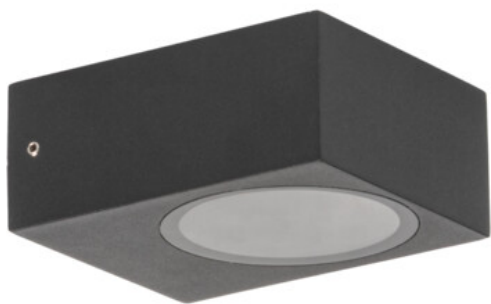

Kanlux

Kanlux LEGINO

- Védőüveg anyaga: üveg

IP
65

 220-240 AC	 50			IP 65		 -20÷35
	 1=1,5	 0,5m	CE	EAC	UK CA	

LEGINO GX53 EL5 B

LEGINO GX53 EL5 B	46390	max 11	LED	GX53	fekete
LEGINO GX53 50 B	46391	max 11	LED	GX53	fekete
LEGINO GX53 80 B	46392	max 11	LED	GX53	fekete