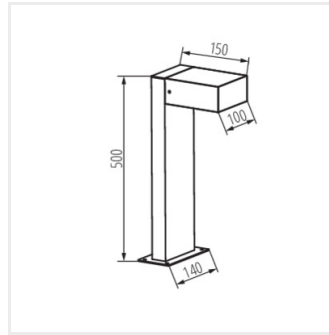

Kanlux

Kanlux LEGINO

- Védőüveg anyaga: üveg

IP
65

 220-240 AC	 50			IP 65		 -20÷35
	 1=1,5	 0,5m	CE	EAC	UK CA	

LEGINO GX53 EL5 B

LEGINO GX53 EL5 B	46390	max 11	LED	GX53	fekete
LEGINO GX53 50 B	46391	max 11	LED	GX53	fekete
LEGINO GX53 80 B	46392	max 11	LED	GX53	fekete

LEGINO GX53 EL5 B

LEGINO GX53 50 B

LEGINO GX53 80 B

LEGINO GX53 EL5 B

LEGINO GX53 50 B

LEGINO GX53 80 B

Létrehozás dátuma: 14.05.2026, 13:25

Fenntartjuk a műszaki változtatások bevezetésének jogát. A jelen anyagban található adatok jogi szempontból nem kötelező érvényűek.