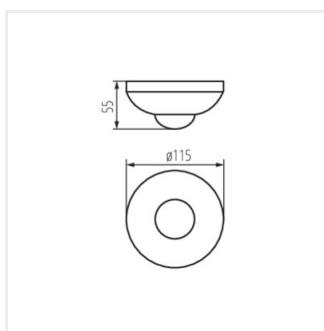

ZONA JQ-37

PIR mozgásérzékelő

[V] 220-240 AC	[Hz] 50	IP 20			 [m] max 10	 [lx] 3-2000
	 [mm] 1÷2,5	CE	EAC	UK CA		

ZONA JQ-37-B

ZONA JQ-37-B	00463	1200	szelés: mennyezeti	H360/V120	15-7	PIR
ZONA JQ-37-W	00464	1200	szelés: mennyezeti	H360/V120	15-7	PIR

- Anyag: műanyag

ZONA JQ-37

PIR mozgásérzékelő

ZONA JQ-37-B

ZONA JQ-37-W

ZONA JQ-37