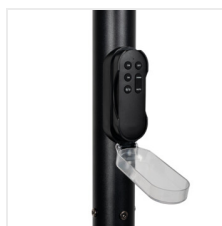

Kanlux

Kanlux PARENO

CCT

DIMMING
function

IP
54

PARENO SLR 25W CCT-B

 3,2 DC 32700 ACCU	 No touch	 120	 ≥15000	 20000	 ellipso ≤ 6x Mackdam	 Ra 80
 SMD	 Triangle	 III	IP 54	 -10+40	 -10+40	 Down arrow
 Light beam	 max 8	 90	 [s] - [min] 20--	 10	 0,5m	 Down arrow
 lm W max 112	 DIMMING function	 infravörös távirányító	 CE	 EAC	 UK CA	 Down arrow

PARENO SLR 25W CCT-B | **46450** | max 25 | max 2800 | 3000/4000/6500 | fekete | PIR

PARENO SLR 25W CCT-B

PARENO SLR 25W CCT-B

Létrehozás dátuma: 04.05.2026, 13:15

Fenntartjuk a műszaki változtatások bevezetésének jogát. A jelen anyagban található adatok jogi szempontból nem kötelező érvényűek.