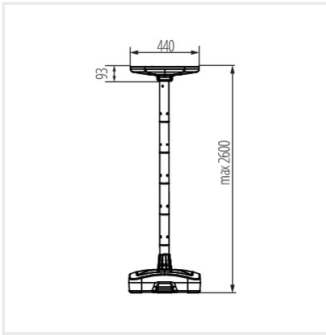

Kanlux

Kanlux PARENO

CCT

DIMMING
function

IP
54

PARENO SLR 25W CCT-B

 3,2 DC 32700 ACCU	 No touch	 120	 ≥15000	 20000	 ellipso ≤ 6x Mackdam	 Ra 80
 SMD	 Triangle	 III	IP 54	 -10+40	 -10+40	 Down arrow
 Light beam	 max 8	 90	 [s] - [min] 20--	 10	 0,5m	 Down arrow
 lm W max 112	 DIMMING function	 infravörös távirányító	 CE	 EAC	 UK CA	 Down arrow

PARENO SLR 25W CCT-B | **46450** | max 25 | max 2800 | 3000/4000/6500 | fekete | PIR

PARENO SLR 25W CCT-B

PARENO SLR 25W CCT-B

Létrehozás dátuma: 04.05.2026, 13:15

Fenntartjuk a műszaki változtatások bevezetésének jogát. A jelen anyagban található adatok jogi szempontból nem kötelező érvényűek.