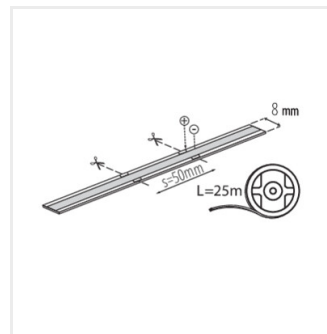

LCOBB 10W/M 48IP00-CW