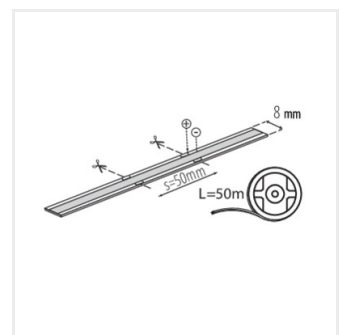

LCOBC 10W/M 48IP00-NW