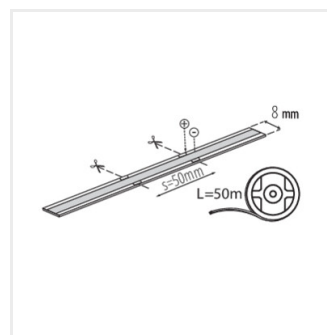

LCOBC 10W/M 48IP00-WW