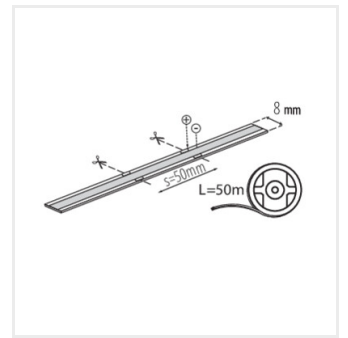

LCOBC 10W/M 48IP00-CW

Létrehozás dátuma: 09.04.2026, 09:55

Fenntartjuk a műszaki változtatások bevezetésének jogát. A jelen anyagban található adatok jogi szempontból nem kötelező érvényűek.

Fotometria: adott termék vizsgálatakor elért eredmények.