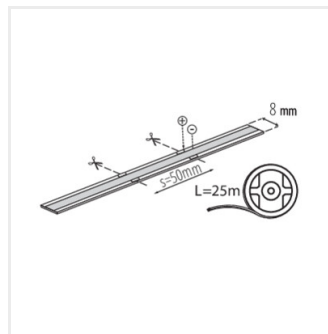

LCOBB 10W/M 48IP00-NW