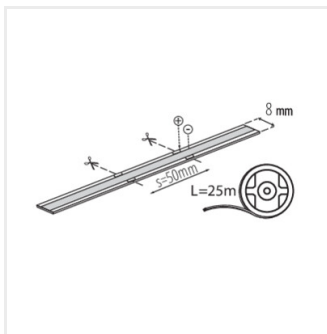

- 3 év garancia a weblapon elérhető garancianyilatkozatnak megfelelően

48V

LCOBB 10W/M 48IP00-WW	46455	
LCOBB 10W/M 48IP00-NW	46456	
LCOBB 10W/M 48IP00-CW	46457	
LCOBB 10W/M 48IP65-WW	46458	
LCOBB 10W/M 48IP65-NW	46459	
LCOBB 10W/M 48IP65-CW	46460	
LCOBC 10W/M 48IP00-WW	46461	
LCOBC 10W/M 48IP00-NW	46462	
LCOBC 10W/M 48IP00-CW	46463	

LCOBB 10W/M 48IP00-WW