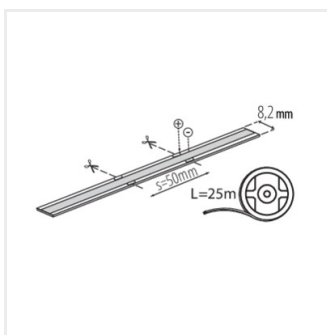

LCOBB 10W/M 48IP65-NW