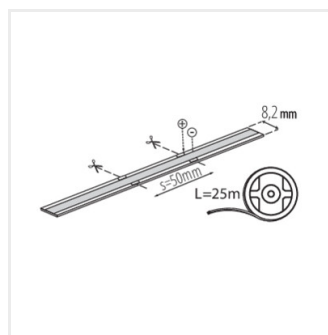

LCOBB 10W/M 48IP65-CW