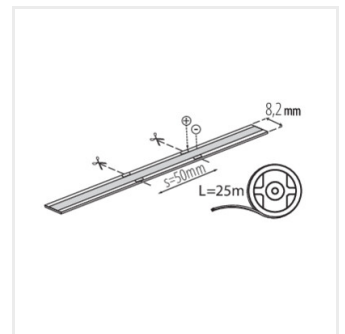

LCOBB 10W/M 48IP65-WW