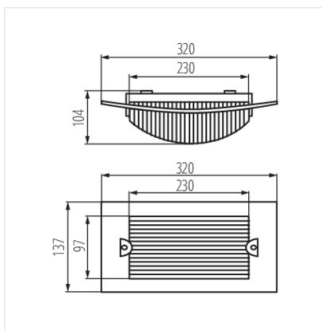

07025 TURK DL-60

Cserélhető fényforrású mennyezeti lámpa

[V] 220-240 AC	[Hz] 50	[Icon]	IP 54	[Icon]	[Icon]	[Icon]
[Icon] 1-2,5	[Icon] 0,5m	CE	EAC	UK CA		

TURK DL-60

TURK DL-60 **07025** max 60 E27 fehér

- magas UV állóság
- magas ütésállóság
- Lámpaház anyaga: PC
- Búra anyaga: PC