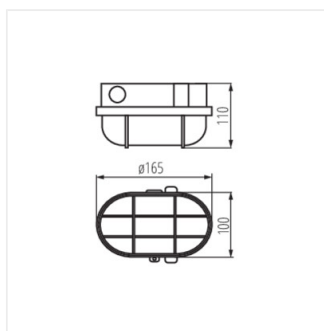

MILO 7040T/P