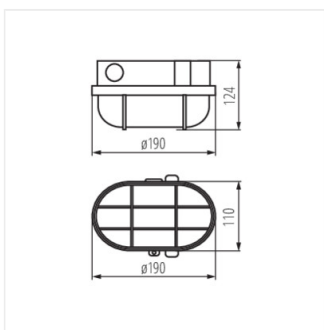

HERMI 7063NB