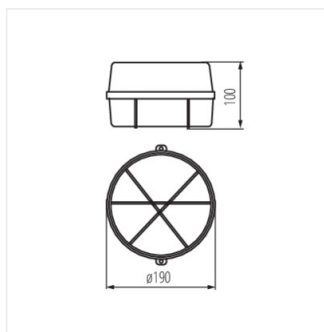

INES

Hajóvilágító lámpatest

 220-240 AC	 50	 IP 43			
 1	 0,5m				

INES 7061N

INES 7061N **70525** max 100 GLS/CFL/LED E27 fehér

A Kanlux INES egy tartós lámpatest (IK08), melyben cserélhető a fényforrás. A további védelemről egy fém háló gondoskodik.

- Lámpaház anyaga: műanyag
- Búra anyaga: üveg

INES 7061N

Hajóvilágító lámpatest

INES 7061N