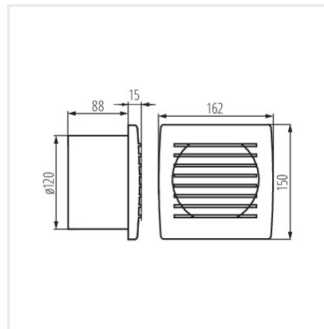

CYKLON EOL120