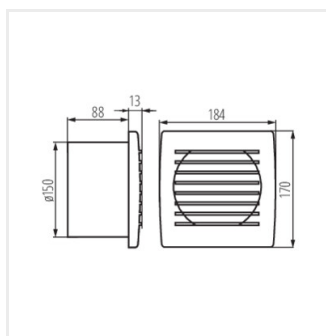

CYKLON EOL150

Létrehozás dátuma: 28.07.2025, 18:25

Fenntartjuk a műszaki változtatások bevezetésének jogát. A jelen anyagban található adatok jogi szempontból nem kötelező érvényűek.

Fotometria: adott termék vizsgálatkor elért eredmények.

Kanlux S.A. ul. Objazdowa 1-3, 41-922 Radzionków, Poland kanlux@kanlux.com

HU