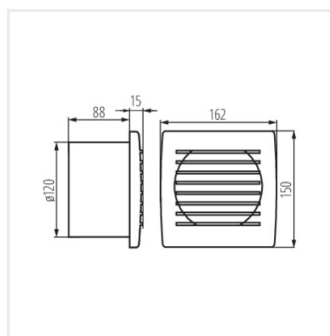

CYKLON EOL120