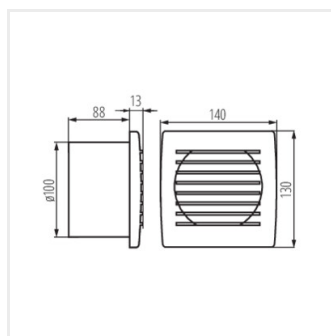

CYKLON EOL100