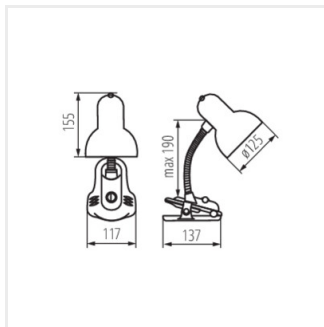

Íróasztali lámpa

SUZI HR-60