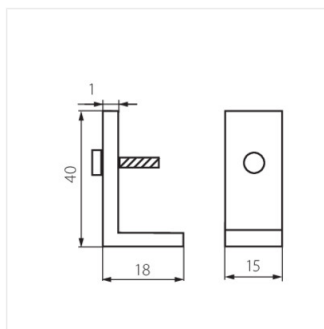

72333 CLP-REGIS/PT

Tükrös lámpatest tartozék

CLP-REGIS/PT **72333**

CLP-REGIS/PT