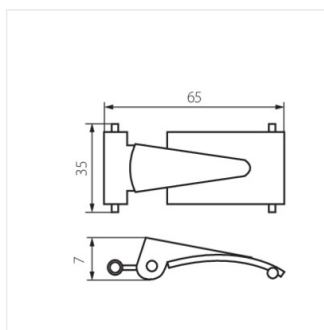

Por- és páramentes lámpates tartozék

CL-MAH/A-INOX

CL-MAH/A-INOX	72308
GL-MAH-1258/A-PS	72367

MAH AKCESORIA

Por- és páramentes lámpates tartozék

CL-MAH/A-INOX

GL-MAH-1258/A-PS

CL-MAH/A-INOX