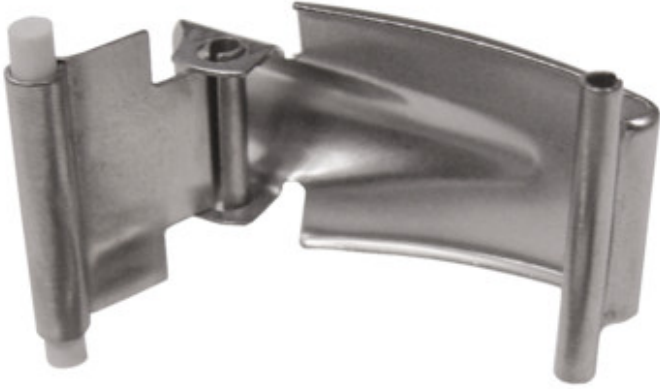

Por- és páramentes lámpates tartozék

CL-MAH/A-INOX

CL-MAH/A-INOX	72308
GL-MAH-1258/A-PS	72367

MAH AKCESORIA

Por- és páramentes lámpates tartozék

CL-MAH/A-INOX

GL-MAH-1258/A-PS

CL-MAH/A-INOX