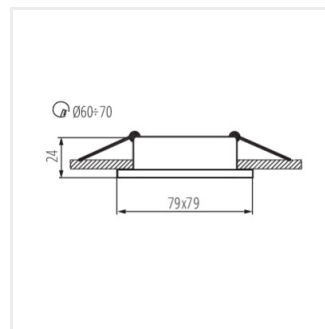

RADAN CT-DSL