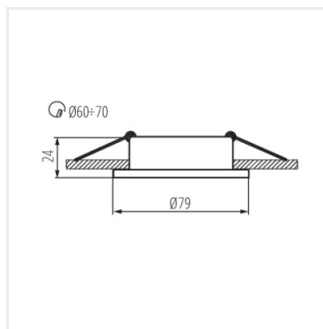

RADAN CT-DSO