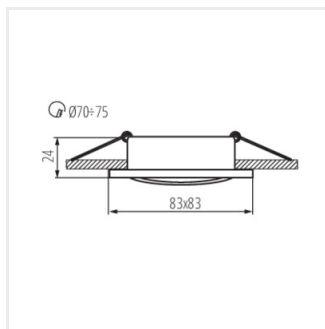

RADAN

Mennyezeti spot lámpatest

RADAN CT-DTO50

RADAN CT-DTL50

RADAN CT-DSO50

RADAN CT-DSL50

RADAN CT-DTO

RADAN CT-DTL