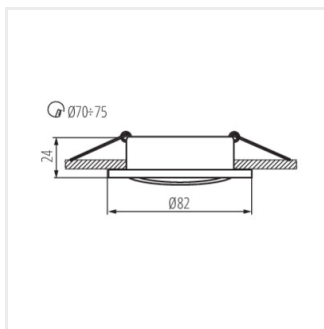

RADAN

Mennyezeti spot lámpatest

RADAN CT-DTO50

RADAN CT-DTL50

RADAN CT-DSO50

RADAN CT-DSL50

RADAN CT-DTO

RADAN CT-DTL