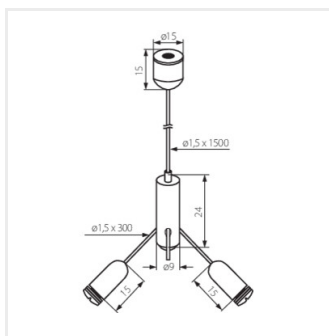

ROPE-NT 150

ROPE-NT 150	<b>07870</b>	
ROPE-NT 150 SINGLE	<b>07871</b>	

ROPE-NT 150

ROPE-NT 150 SINGLE

ROPE-NT 150

ROPE-NT 150 SINGLE

Létrehozás dátuma: 28.07.2025, 19:40

Fenntartjuk a műszaki változtatások bevezetésének jogát. A jelen anyagban található adatok jogi szempontból nem kötelező érvényűek.