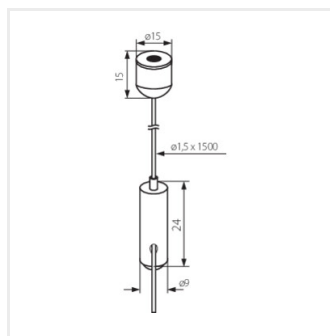

ROPE-NT 150

ROPE-NT 150	<b>07870</b>	
ROPE-NT 150 SINGLE	<b>07871</b>	

ROPE-NT 150

ROPE-NT 150 SINGLE

ROPE-NT 150

ROPE-NT 150 SINGLE

Létrehozás dátuma: 28.07.2025, 19:40

Fenntartjuk a műszaki változtatások bevezetésének jogát. A jelen anyagban található adatok jogi szempontból nem kötelező érvényűek.