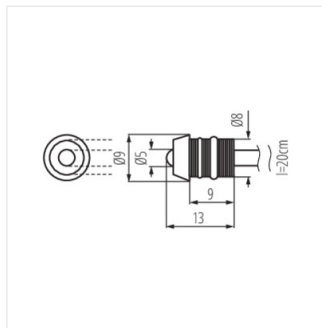

OYO LED

Dekorációs LED lámpa

OYO 2LED-CW

OYO 2LED-CW	08120	0,22	alumínium	5	15	6500
OYO 5LED-CW	08121	0,22	króm	5	15	6500

A Kanlux OYO LED egy dekorációs LED spotfény. Az apró fénypontok bátor világítási projektek megvalósításában nyújtanak segítséget, akár szaunákban és fürdőszobákban is a magas védettségi foknak (IP68) köszönhetően

- az OYO 2LED-CW 2 darabot tartalmaz
- az OYO 2LED-CW 2 darabot tartalmaz
- az OYO 5LED-CW 5 darabot tartalmaz
- Lámpaház anyaga: fém, műanyag

OYO LED

Dekorációs LED lámpa

OYO 2LED-CW

OYO 5LED-CW

OYO 2LED

OYO 5LED