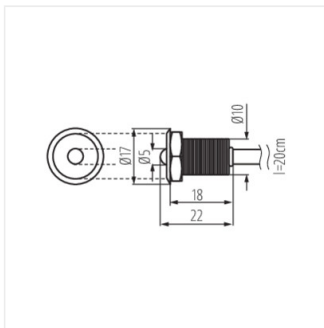

OYO LED

Dekorációs LED lámpa

OYO 2LED-CW

OYO 2LED-CW	08120	0,22	alumínium	5	15	6500
OYO 5LED-CW	08121	0,22	króm	5	15	6500

A Kanlux OYO LED egy dekorációs LED spotfény. Az apró fénypontok bátor világítási projektek megvalósításában nyújtanak segítséget, akár szaunákban és fürdőszobákban is a magas védettségi foknak (IP68) köszönhetően

- az OYO 2LED-CW 2 darabot tartalmaz
- az OYO 2LED-CW 2 darabot tartalmaz
- az OYO 5LED-CW 5 darabot tartalmaz
- Lámpaház anyaga: fém, műanyag

OYO LED

Dekorációs LED lámpa

OYO 2LED-CW

OYO 5LED-CW

OYO 2LED

OYO 5LED