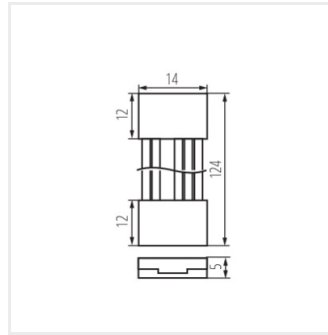

CON P 12 RGBW CPC

Létrehozás dátuma: 11.06.2026, 15:10

Fenntartjuk a műszaki változtatások bevezetésének jogát. A jelen anyagban található adatok jogi szempontból nem kötelező érvényűek.

Fotometria: adott termék vizsgálatokor elért eredmények.

Kanlux S.A. ul. Objazdowa 1-3, 41-922 Radzionków, Poland kanlux@kanlux.com