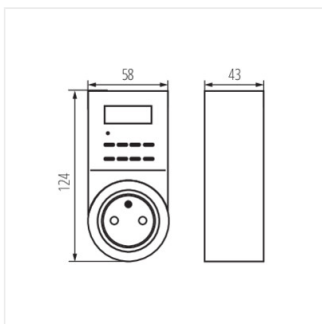

## 01016 CYBER TM-6

Timer/programmatore di comando

CYBER TM-6 **01016** 3600 10

Kanlux CYBER è un adattatore per presa elettrica con programmatore digitale giornaliero. Consente di programmare l'attivazione e la disattivazione dei dispositivi collegati per un determinato periodo di tempo.