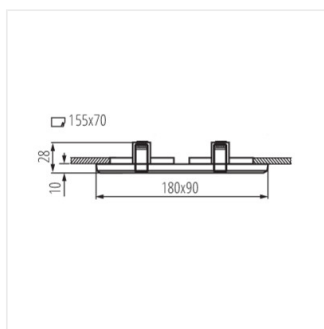

## MORTA

Faretto decorativo

MORTA CT-DSL50-SR

MORTA CT-DSL250-B

MORTA CT-DSL250-SR

MORTA CT-DSO50-B

MORTA CT-DSO50SR

MORTA CT-DSL50